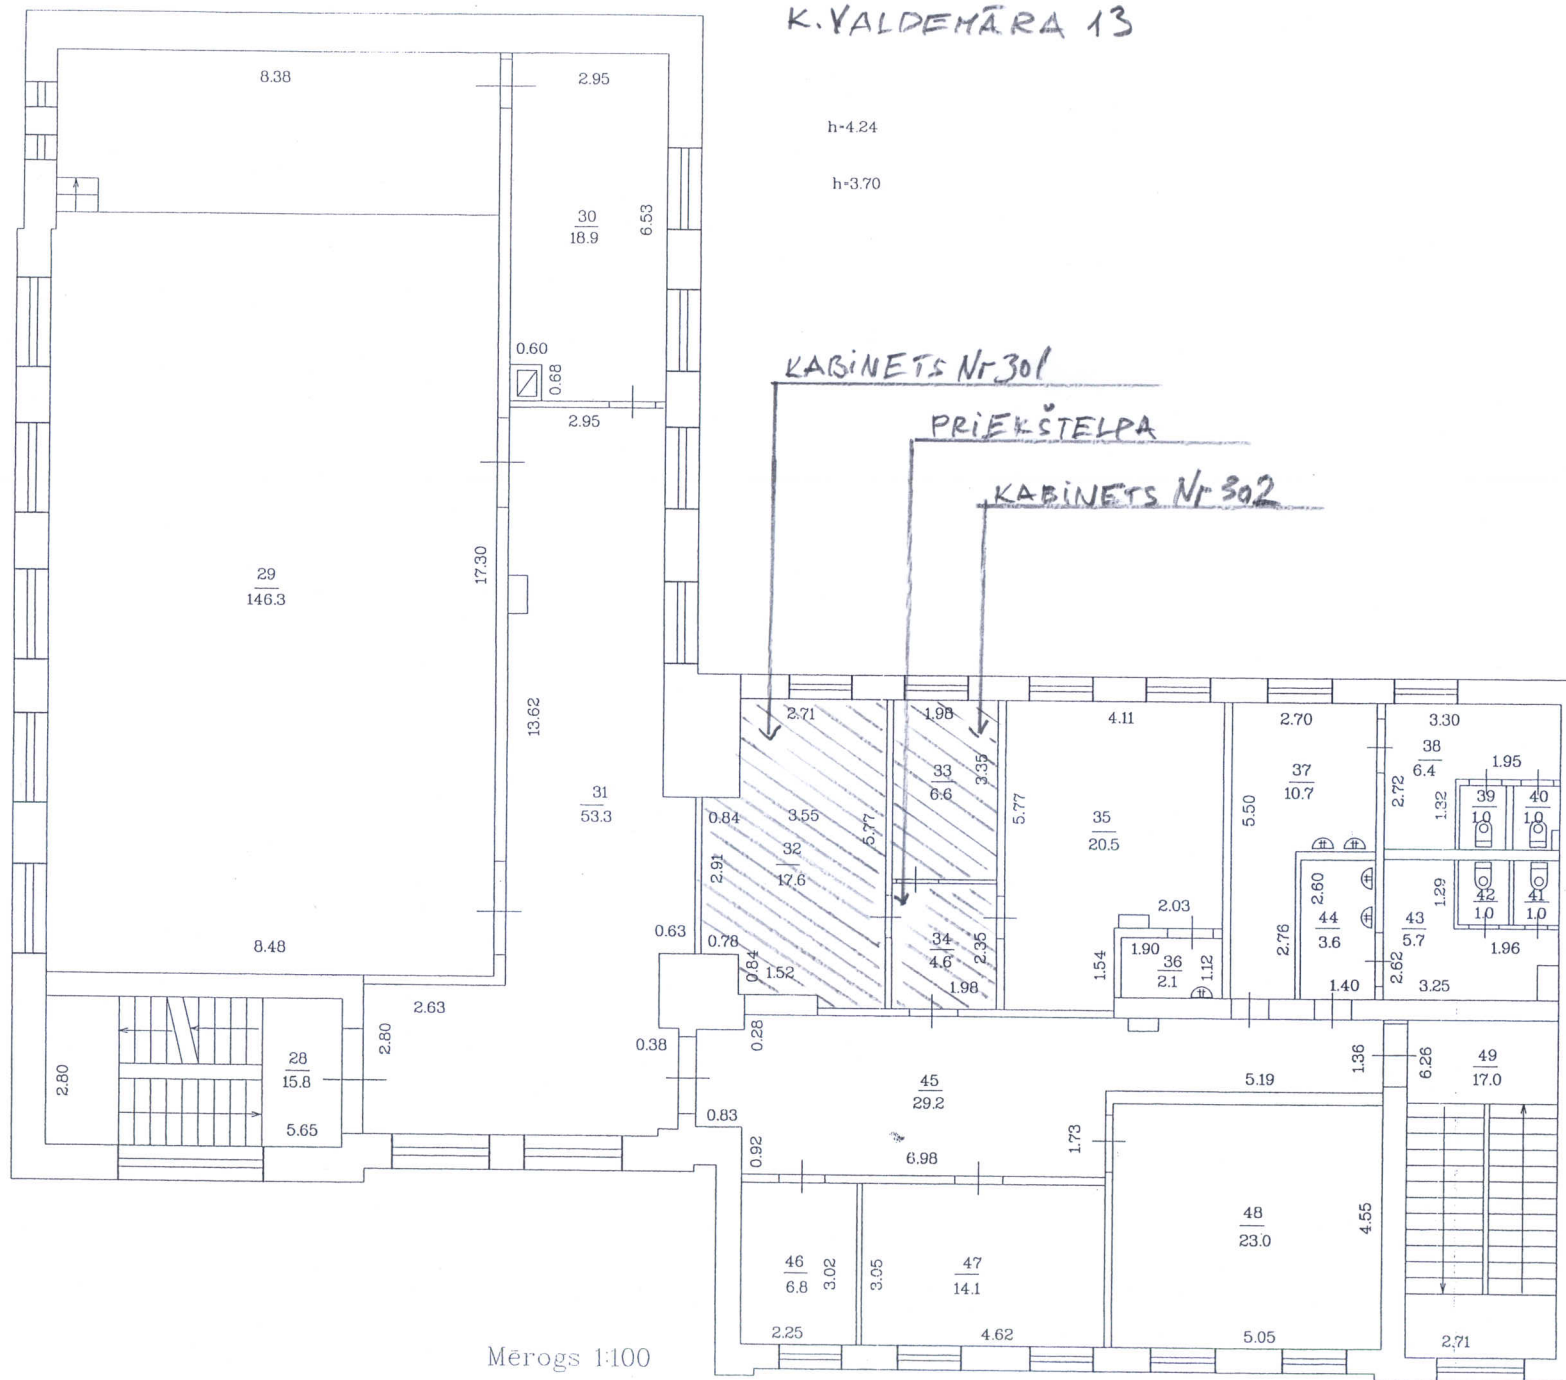

BŪVES 3. STĀVA PLĀNA SIEMĀ

K. VALDEMĀRA 13

h-4.24

h-3.70

KABINETS Nr 301

PRIEKŠTELPA

KABINETS Nr 302

h-3.00

Mērogs 1:100

Būves kadastra apzīmējums 0500 / 001 / 6101 / 001